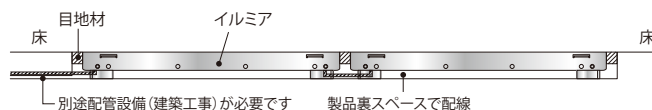

ILLUMIA

イルミア

薄型で均一発光の光床ユニット

- 導光板を採用した薄型の照明器具
- ユニット構造のため施工が容易
- ユニット構造のため配置バリエーションが多彩
- 内照式床面サインとして使用可能
- ご希望のサイズで製作可能 ※要相談

■ 参考仕様

本体サイズ	492×492×38.7mm
発光面サイズ	446×446mm
本体重量 (ドット発光 / 面発光)	14kg / 14.5kg
消費電力 (フルカラー / 白色)	4.5W / 5.7W
入力電圧	DC24V(±5%)
素材	ステンレス、アクリル、強化ガラス ※1
発光色	フルカラーLED / 白色LED (2700K, 3500K, 5000K, 6500K)
使用区分	屋内 / 屋外 ※2
オプション	制御接続ケーブル、連結ケーブル、アタッチメント、直流電源装置、RGBコントローラー ※3

□ 二重床の場合

■ 連結例