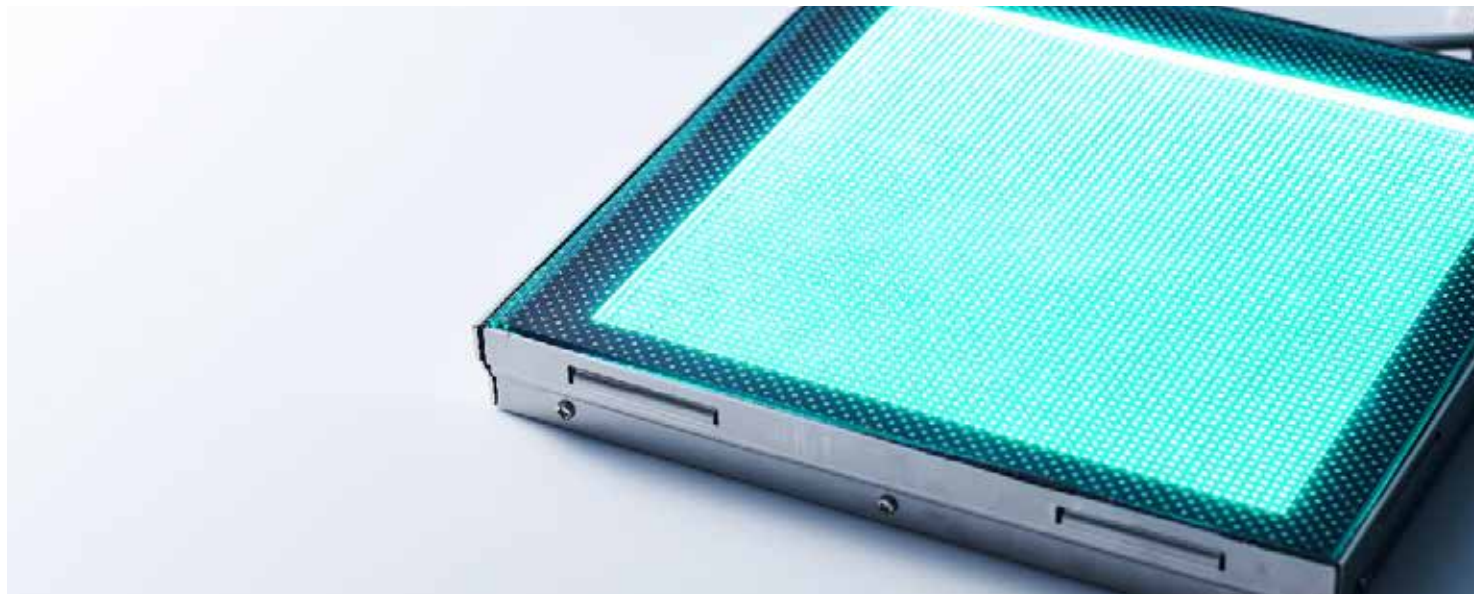

ILLUMIA

イルミア

薄型で均一発光の光床ユニット

- 導光板を採用した薄型の照明器具
- ユニット構造のため施工が容易
- ユニット構造のため配置バリエーションが多彩
- 内照式床面サインとして使用可能
- ご希望のサイズで製作可能 ※要相談

■ 参考仕様

本体サイズ	492×492×38.7mm
発光面サイズ	446×446mm
本体重量 (ドット発光 / 面発光)	14kg / 14.5kg
消費電力 (フルカラー / 白色)	4.5W / 5.7W
入力電圧	DC24V(±5%)
素材	ステンレス、アクリル、強化ガラス ※1
発光色	フルカラーLED / 白色LED (2700K, 3500K, 5000K, 6500K)
使用区分	屋内 / 屋外 ※2
オプション	制御接続ケーブル、連結ケーブル、アタッチメント、直流電源装置、RGBコントローラー ※3

※1 強化ガラスはノンスリップ加工が施された防滑ガラスです
 ※2 水没環境には対応しておりません
 ※3 フルカラーの場合

■ 使用例 フルカラーLEDでお好みの色を表現できます

■ 発光パターン

□ ドット発光

エンボスパネルのドットが美しく輝きます

□ 面発光

均一な面発光。サインや柄などお好みの意匠を表現できます

■ 施工例 ※屋外使用の場合、別途排水設備(建築工事)が必要です