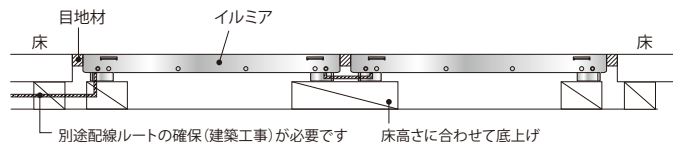

ILLUMIA

イルミア

薄型で均一発光の光床ユニット

- 導光板を採用した薄型の照明器具
- ユニット構造のため施工が容易
- ユニット構造のため配置バリエーションが多彩
- 内照式床面サインとして使用可能
- ご希望のサイズで製作可能 ※要相談

■ 参考仕様

本体サイズ	492×492×38.7mm
発光面サイズ	446×446mm
本体重量 (ドット発光 / 面発光)	14kg / 14.5kg
消費電力 (フルカラー / 白色)	4.5W / 5.7W
入力電圧	DC24V(±5%)
素材	ステンレス、アクリル、強化ガラス ※1
発光色	フルカラーLED / 白色LED (2700K, 3500K, 5000K, 6500K)
使用区分	屋内 / 屋外 ※2
オプション	制御接続ケーブル、連結ケーブル、アタッチメント、直流電源装置、RGBコントローラー ※3

□ 二重床の場合

■ 連結例